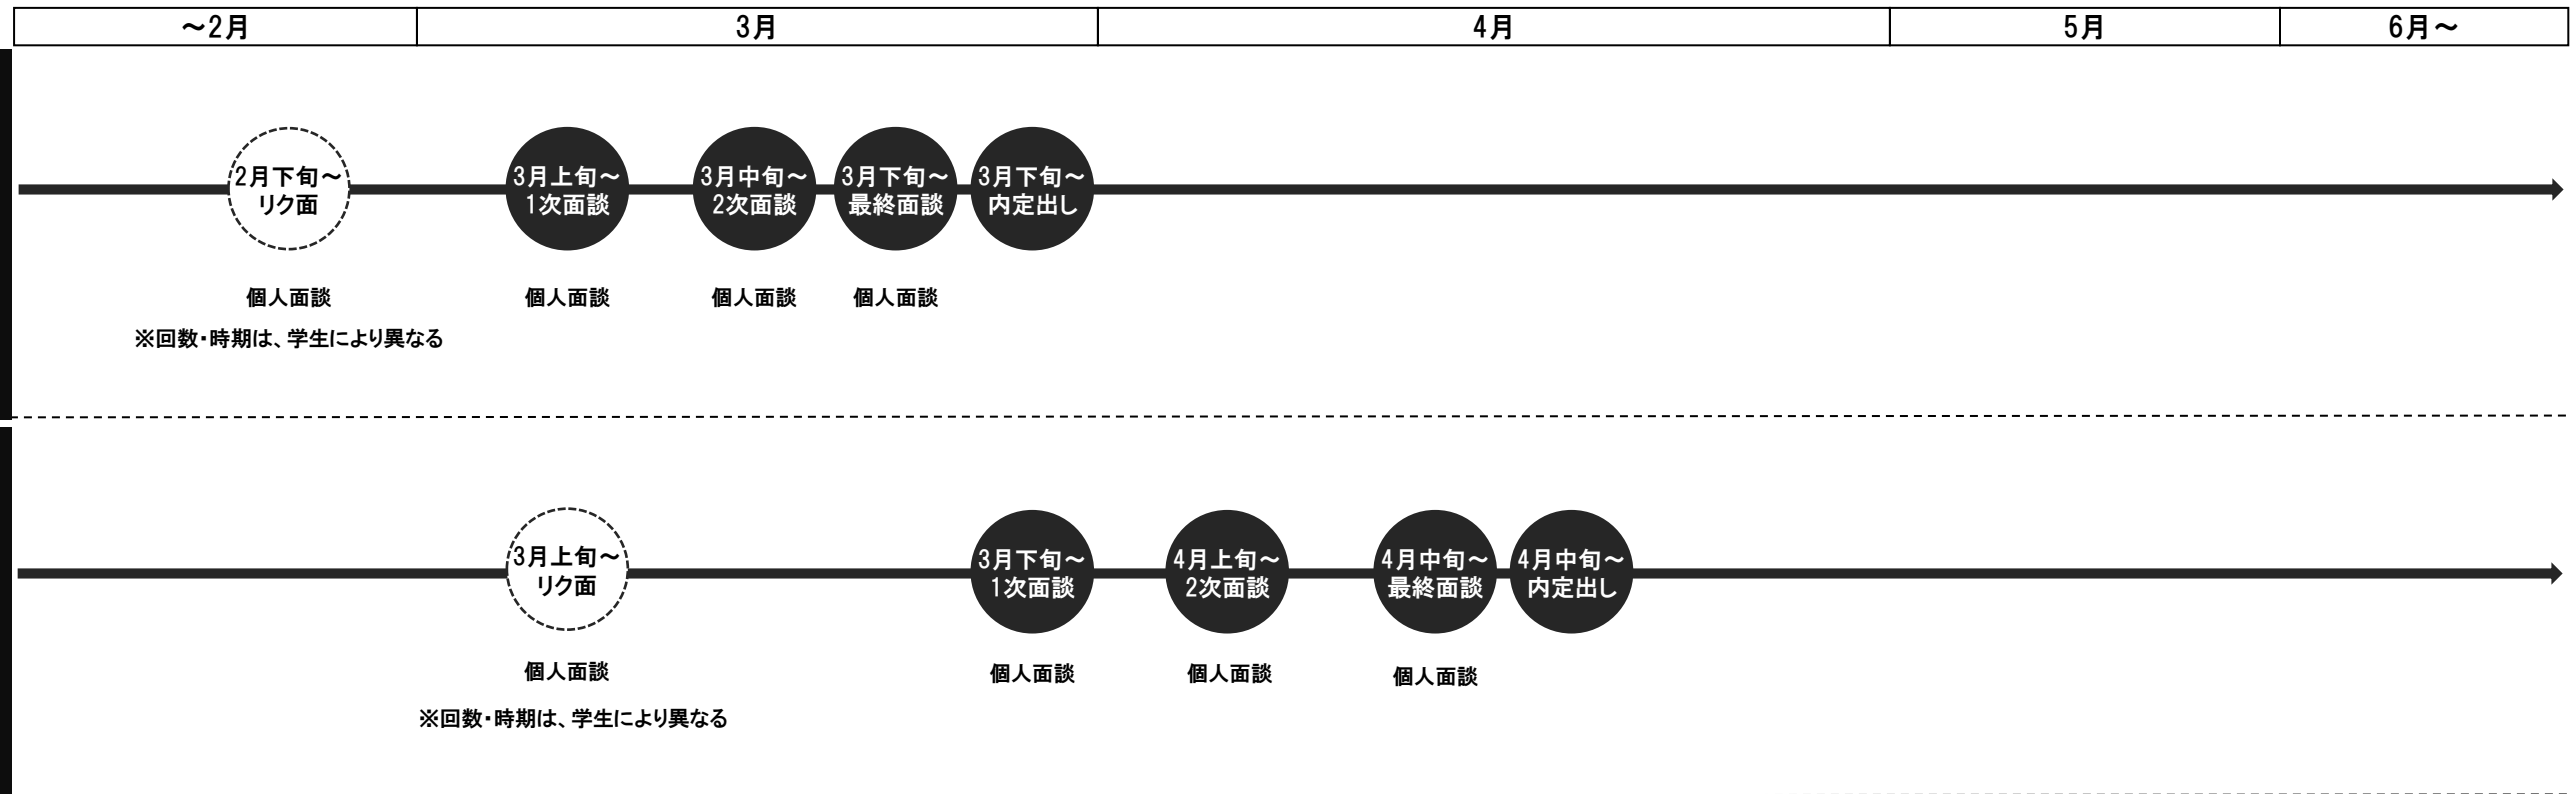

丸紅
総合職

丸紅
総合職

双日
総合職

早期選考

三菱UFJ信託銀行
総合職(一般採用オープン 全国コース)

三井住友信託銀行
総合職(Gコース 全国転勤型)

鹿島
事務系

清水建設
グローバル職文系