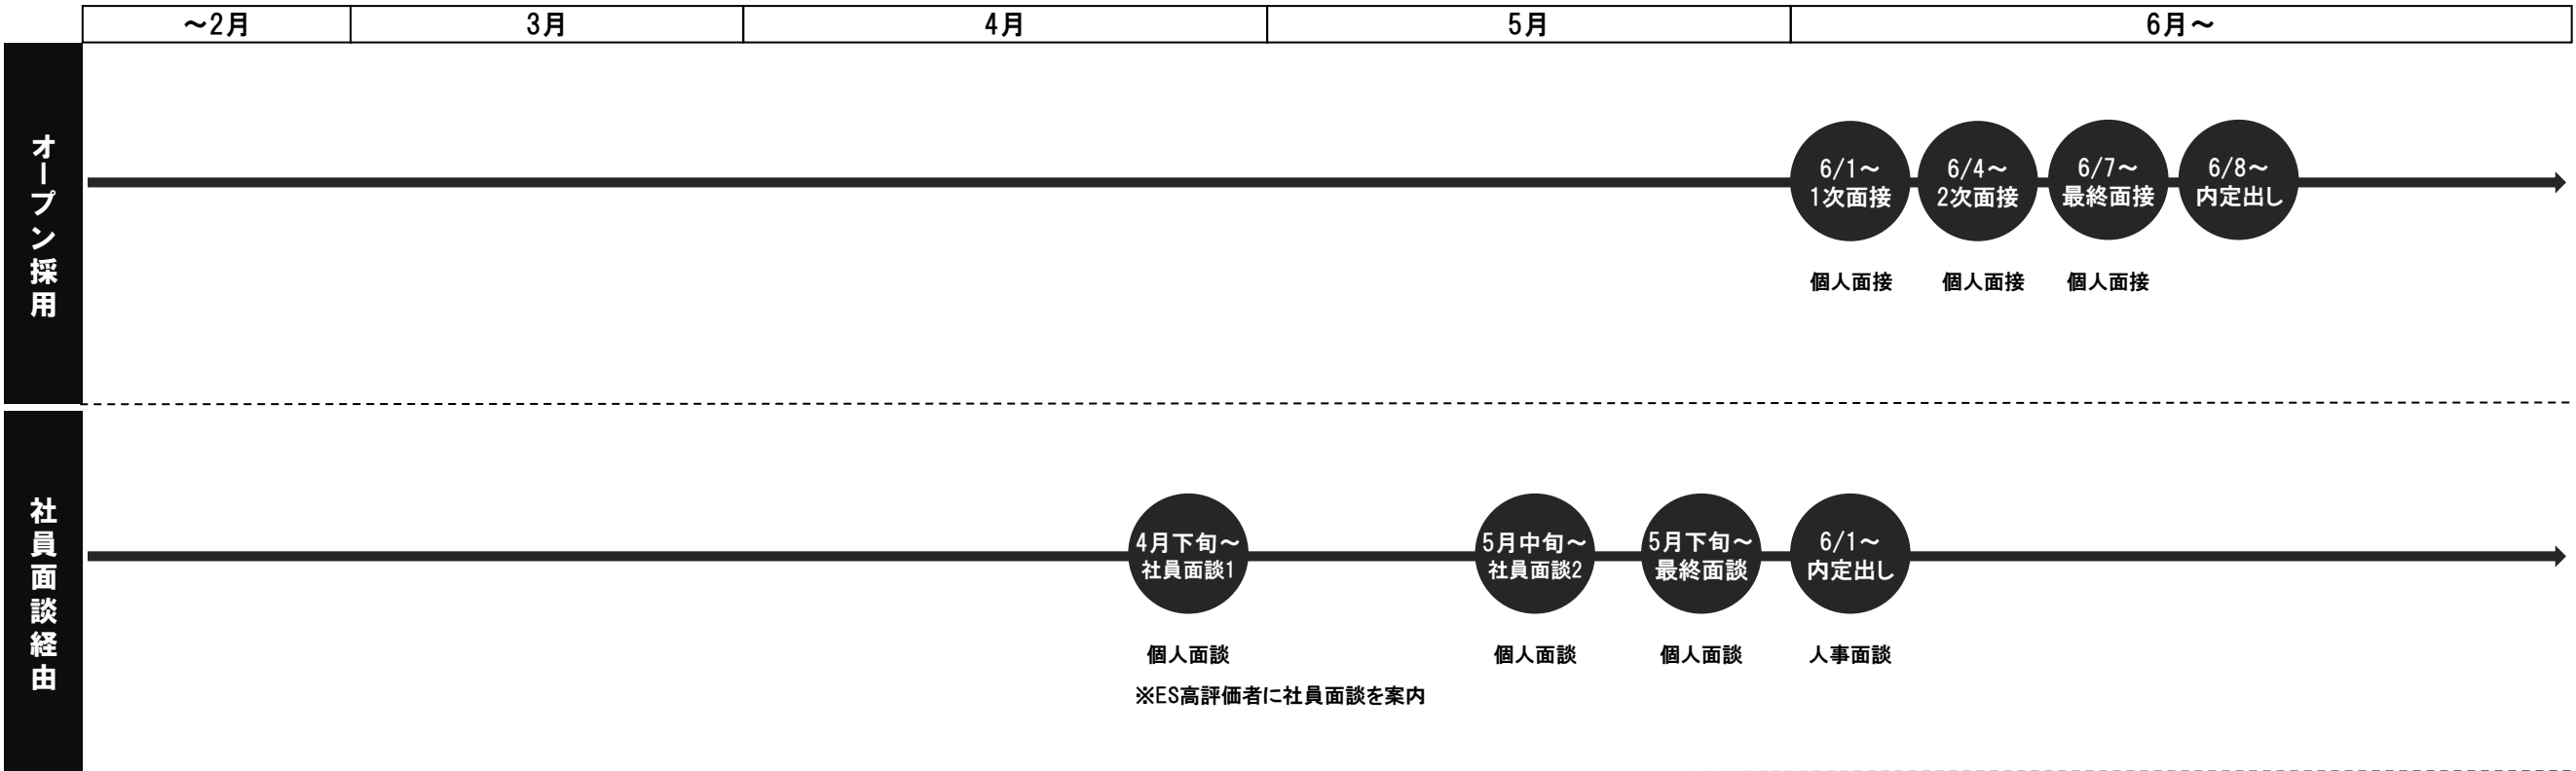

丸紅
総合職

丸紅
総合職

双日
総合職

早期選考

三菱UFJ信託銀行
総合職(一般採用オープン 全国コース)

三井住友信託銀行
総合職(Gコース 全国転勤型)

鹿島
事務系

清水建設
グローバル職文系