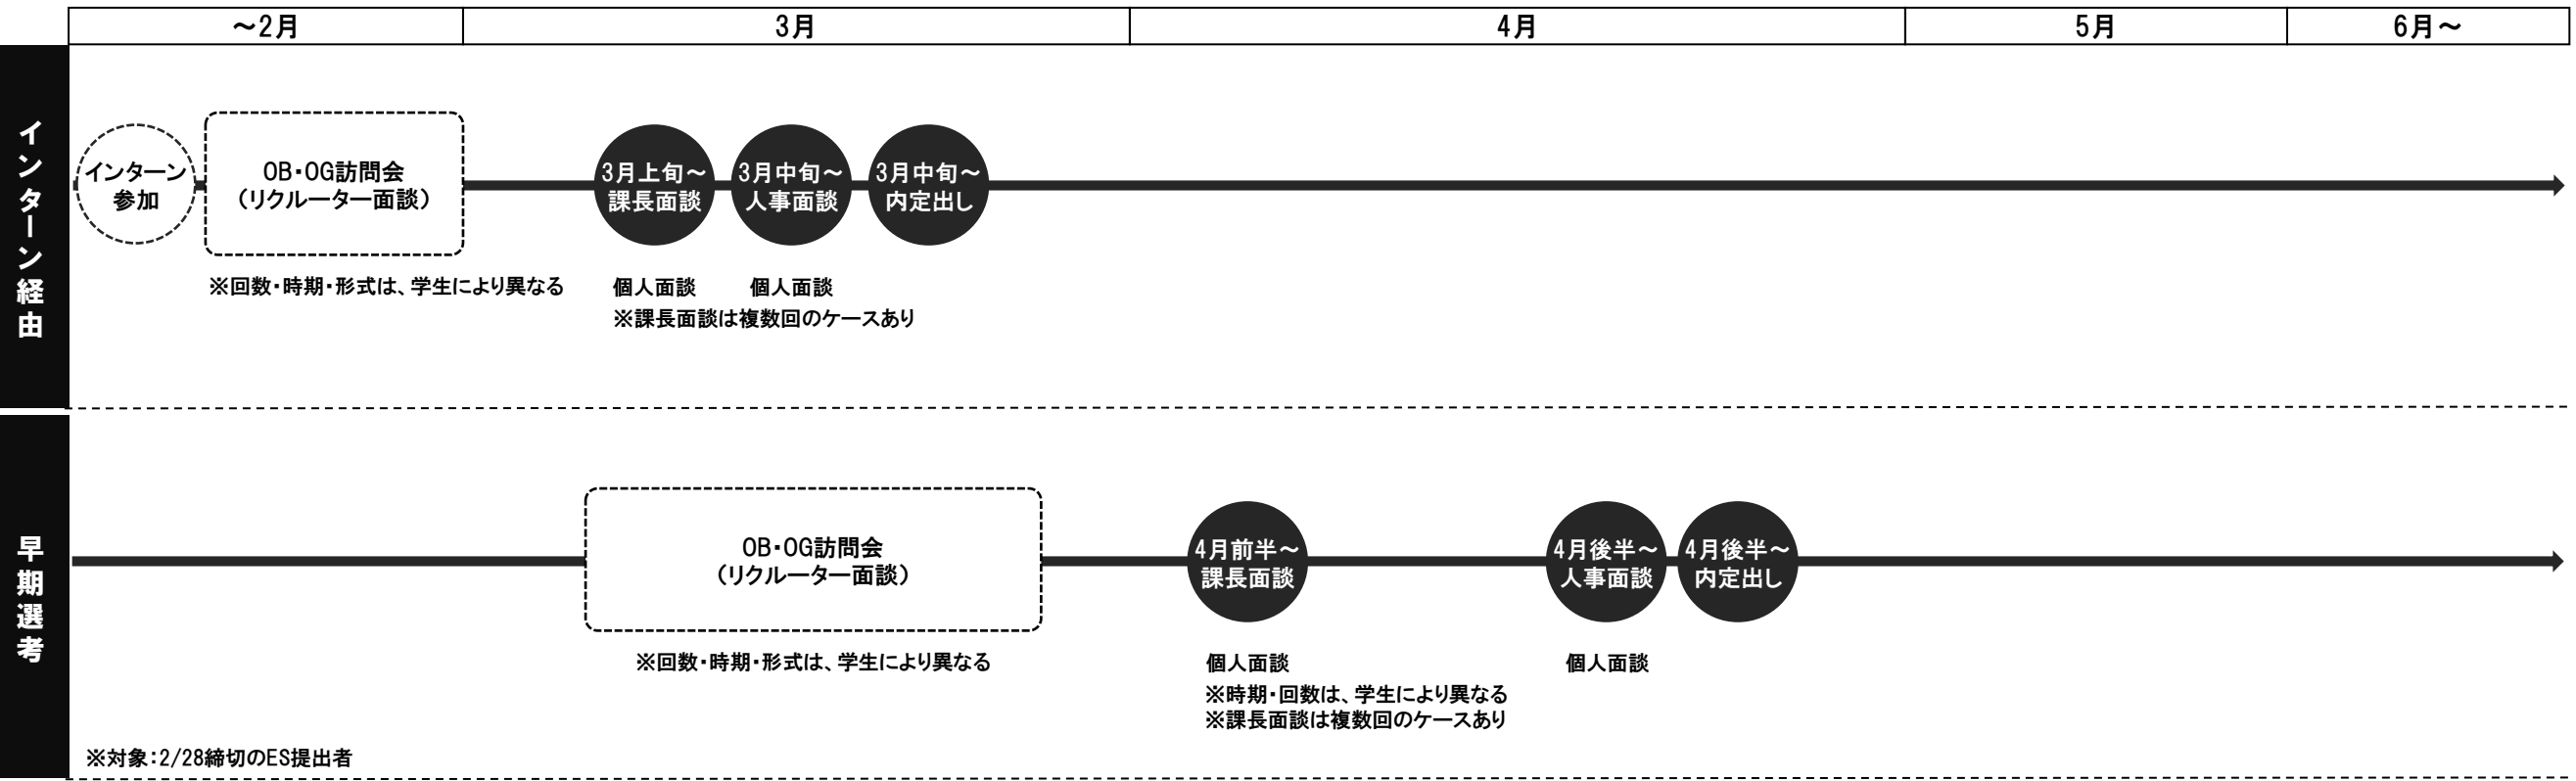

丸紅
総合職

丸紅
総合職

双日
総合職

早期選考

三菱UFJ信託銀行
総合職(一般採用オープン 全国コース)

三井住友信託銀行
総合職(Gコース 全国転勤型)

鹿島
事務系

清水建設
グローバル職文系