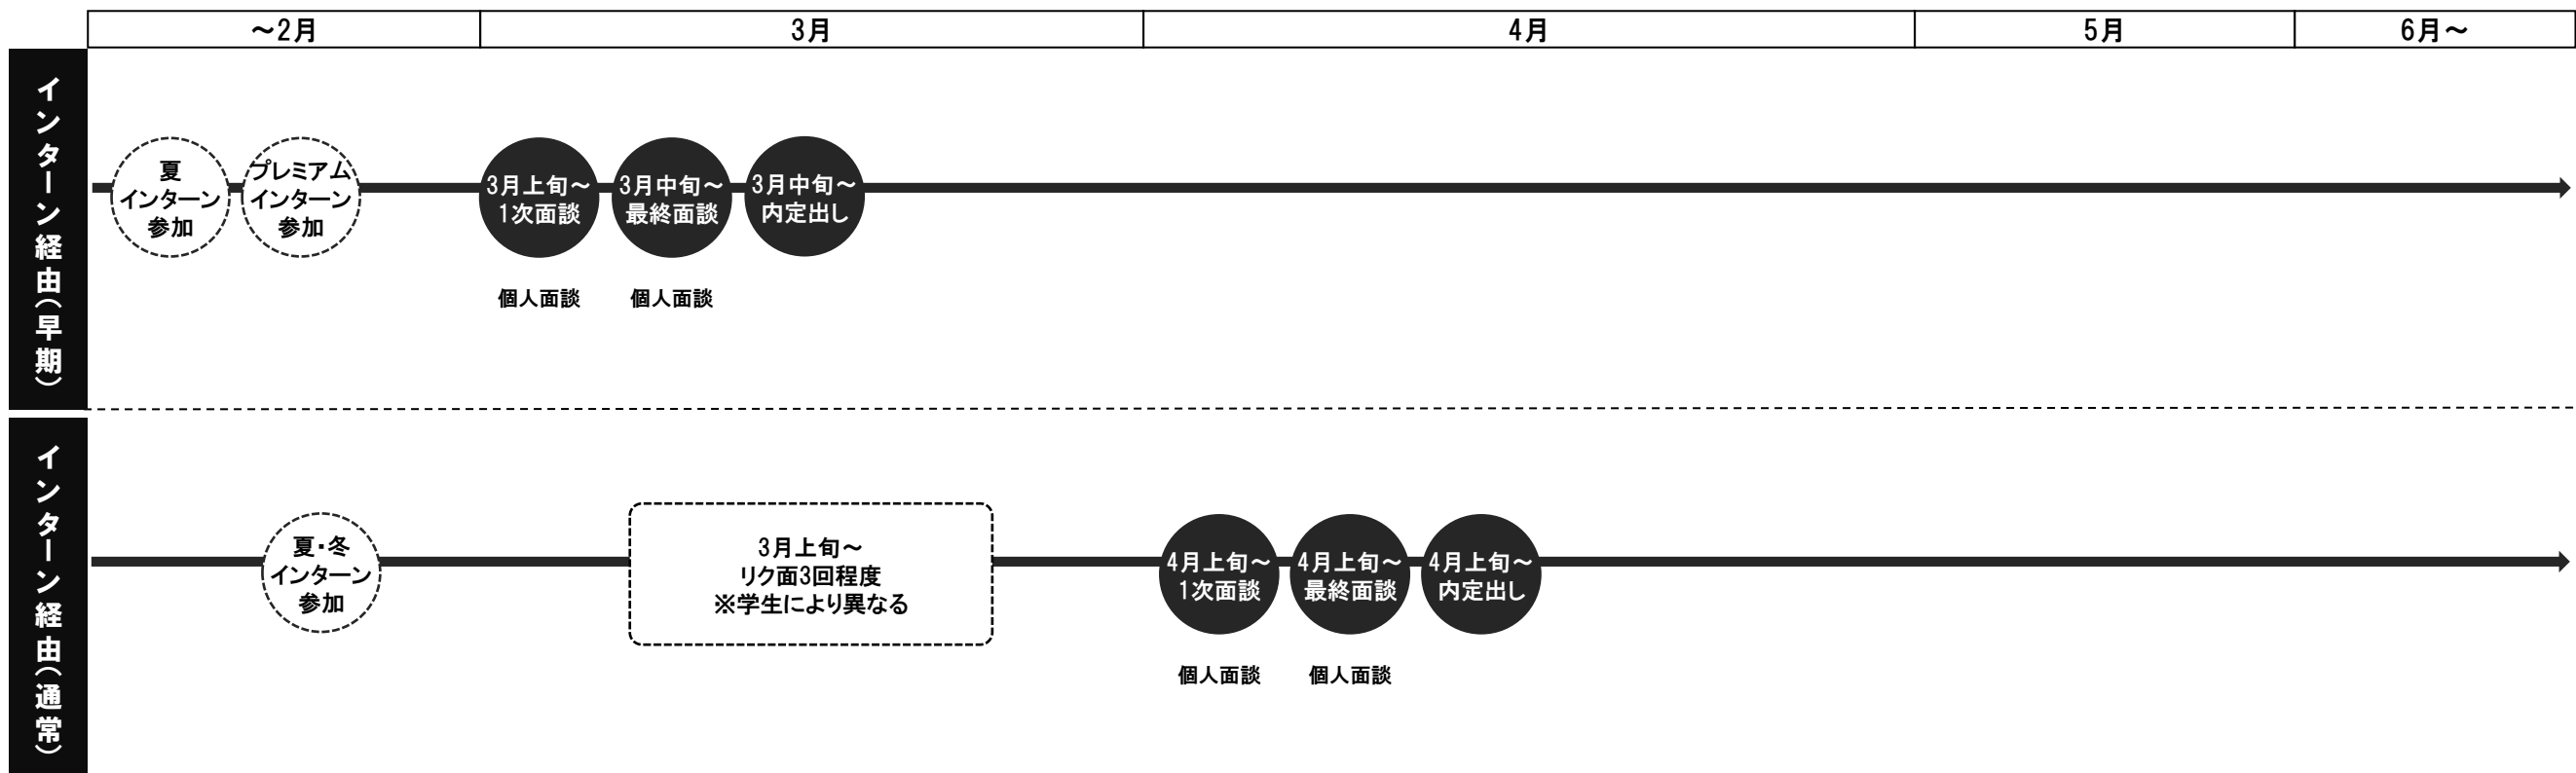

丸紅
総合職

丸紅
総合職

双日
総合職

早期選考

三菱UFJ信託銀行
総合職(一般採用オープン 全国コース)

三井住友信託銀行
総合職(Gコース 全国転勤型)

鹿島
事務系

清水建設
グローバル職文系