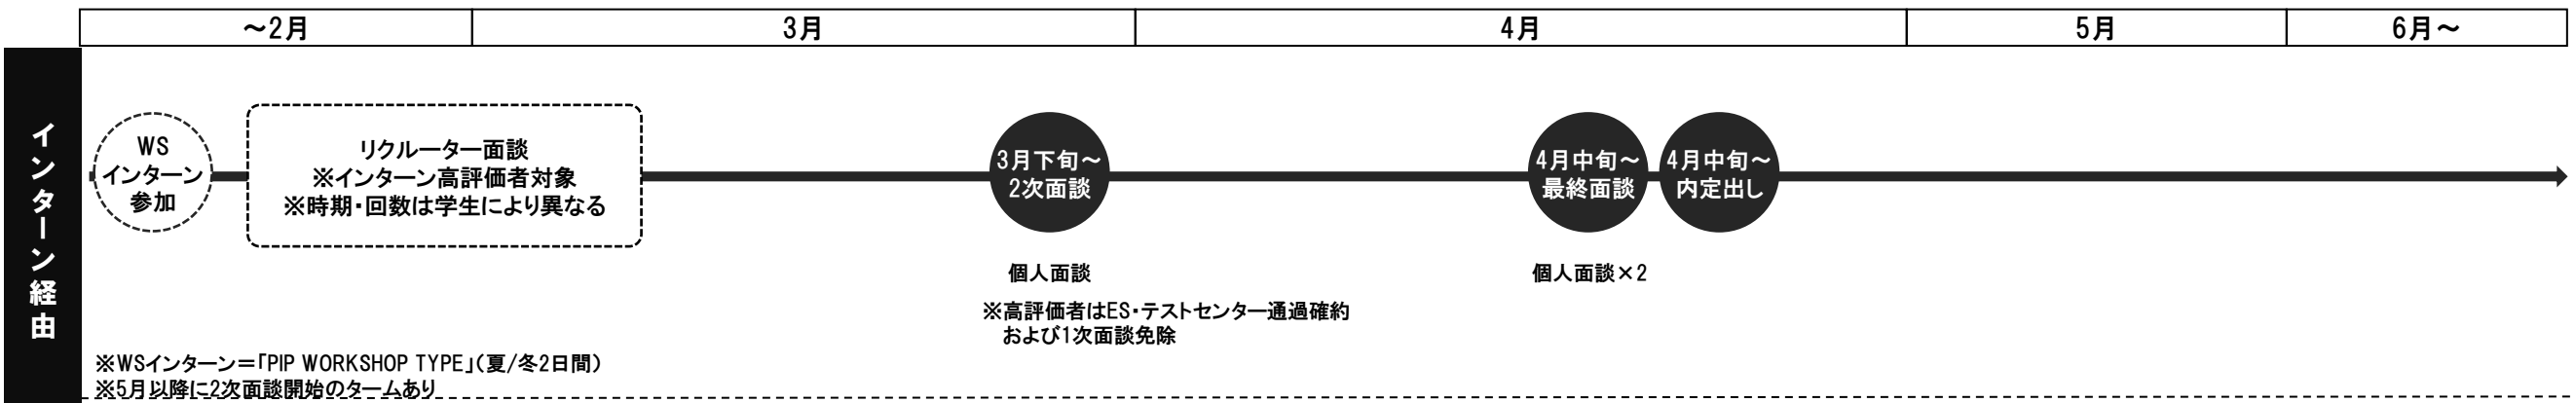

パナソニックグループ
事務系(WILLコース・6月度選考)