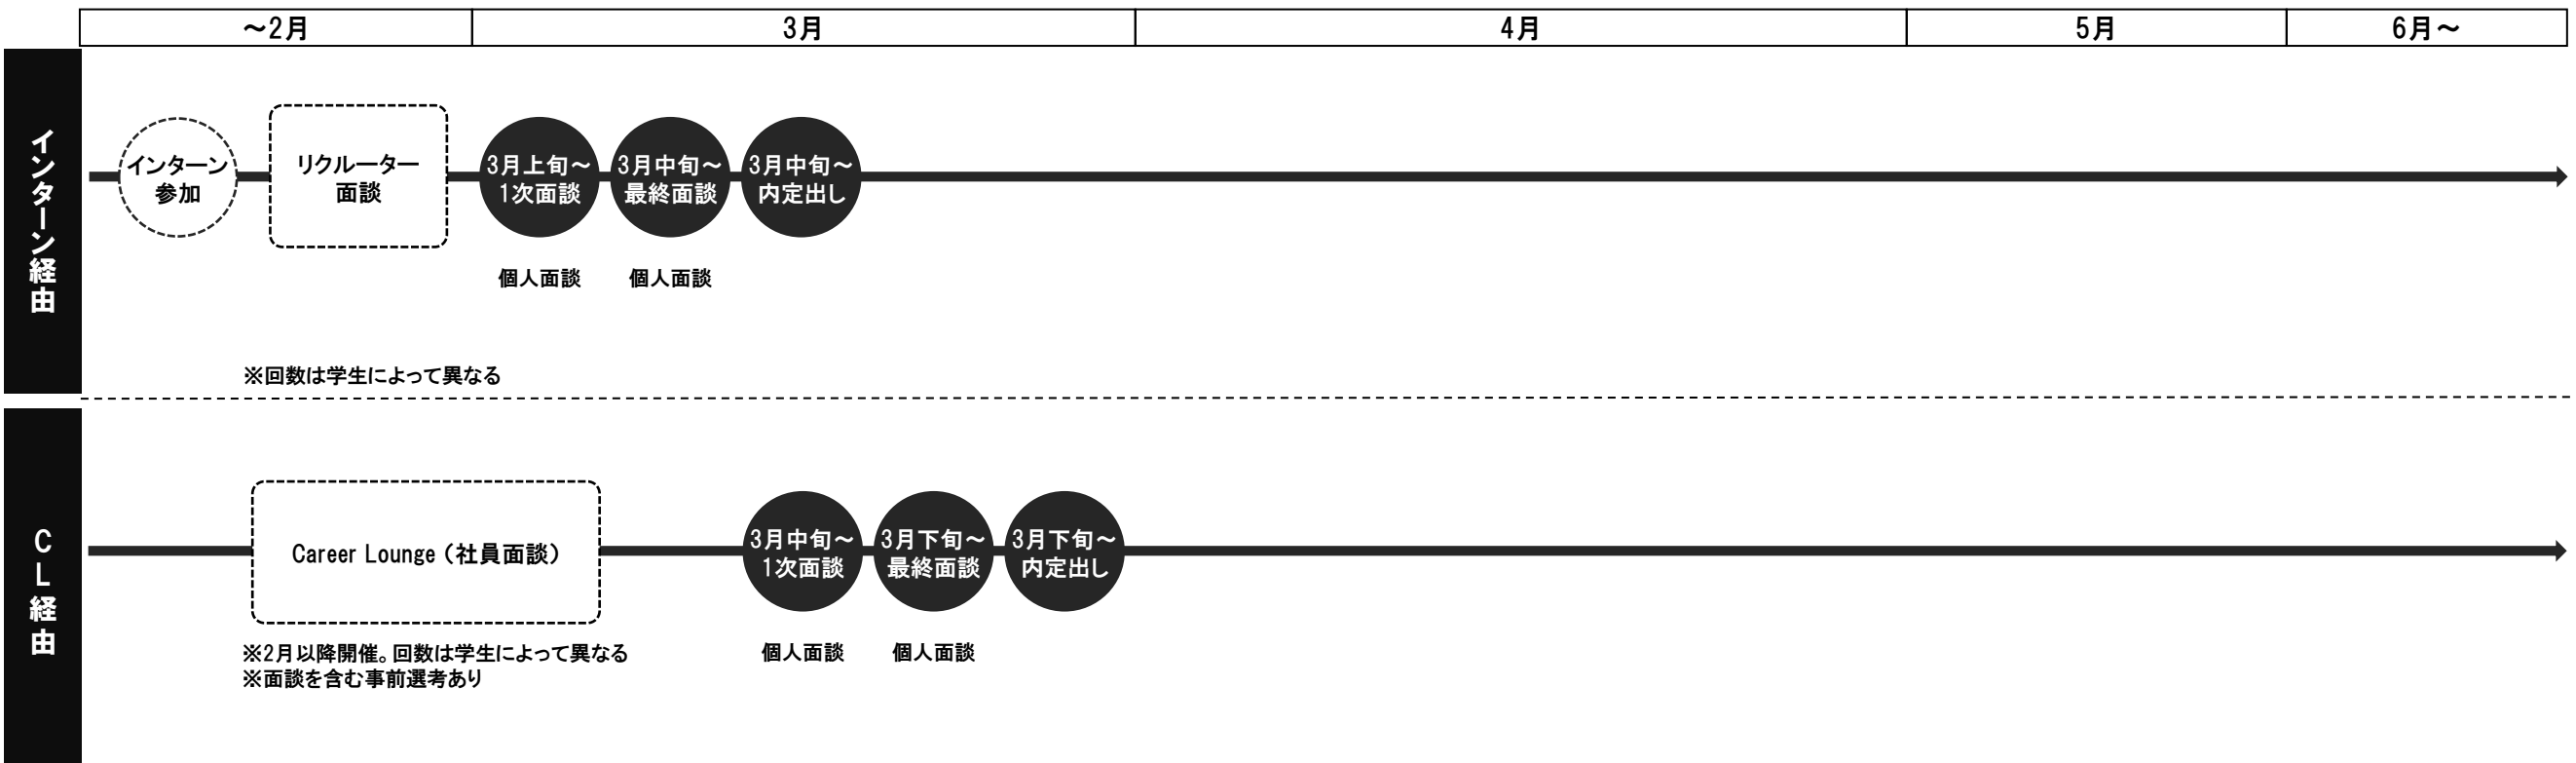

みずほ銀行

総合職(オープン型オープンコース)